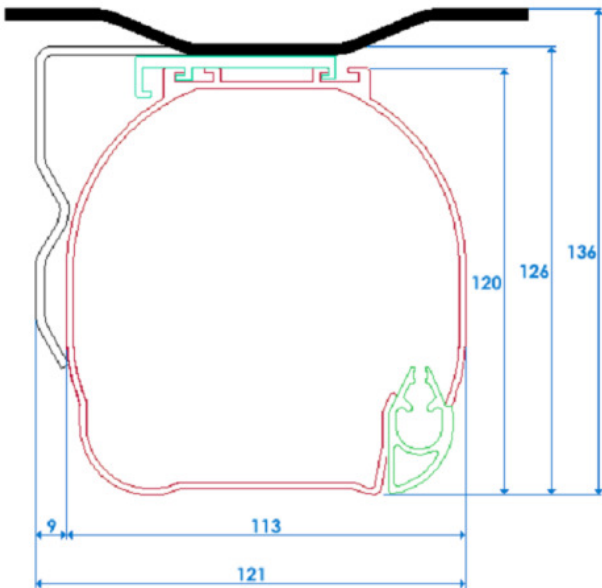

# M-tensioned 10604 data sheet

**Screen type** M-tensioned  
**Item number** 10604  
**Motor position** Right

**A** 79 cm  
**B** 144 cm  
**C** 40 cm  
**D** 124 cm  
**E** 186 cm