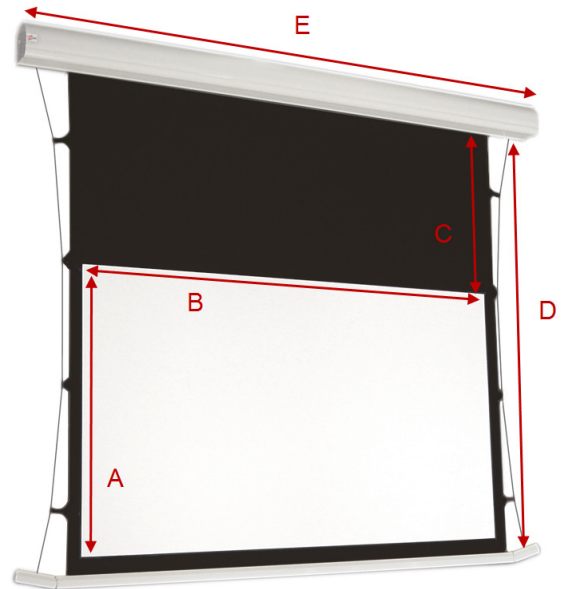

# M-tensioned 10604 data sheet

**Screen type** M-tensioned  
**Item number** 10604  
**Motor position** Right

**A** 79 cm  
**B** 144 cm  
**C** 40 cm  
**D** 124 cm  
**E** 186 cm