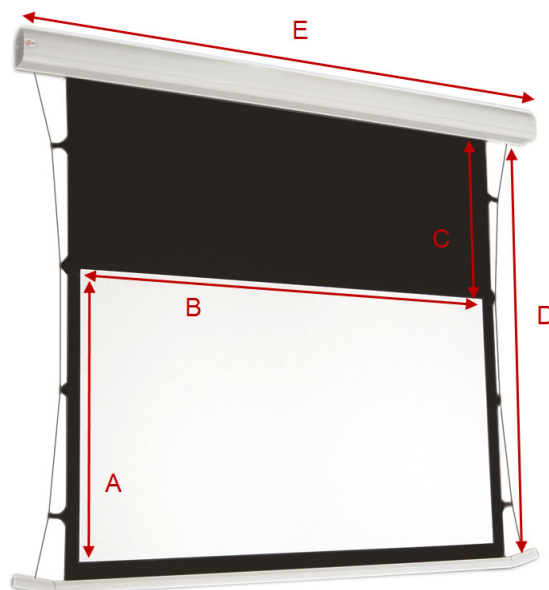

# M-tensioned 10605 data sheet

**Screen type** M-tensioned  
**Item number** 10605  
**Motor position** Right

**A** 92 cm  
**B** 164 cm  
**C** 40 cm  
**D** 137 cm  
**E** 206 cm