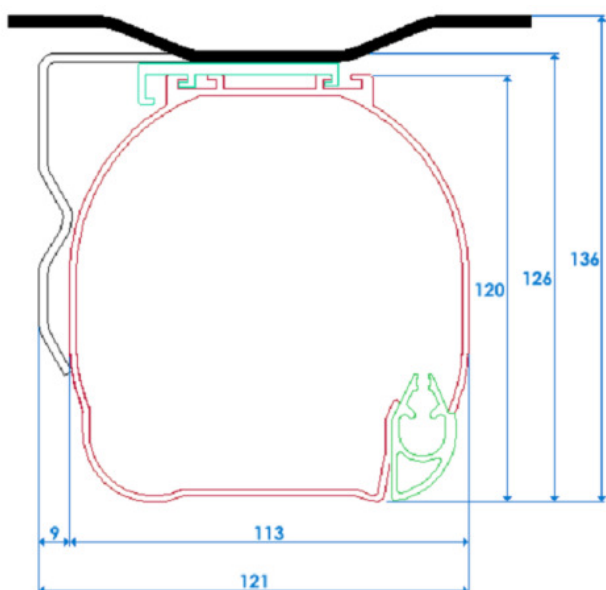

# M-tensioned 10605 data sheet

**Screen type** M-tensioned  
**Item number** 10605  
**Motor position** Right

**A** 92 cm  
**B** 164 cm  
**C** 40 cm  
**D** 137 cm  
**E** 206 cm